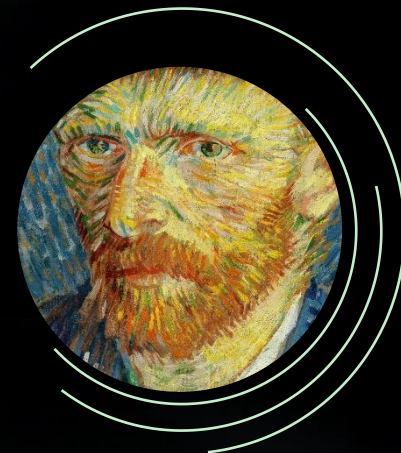

MUSEUM

www.francetvpub.fr

france•tvpublicité
Le monde change. La pub aussi.

est LA première chaîne
dédiée à l'art

curiosité modernité

créativité

MUSEUMTV est une chaîne unique qui propose du divertissement, de la découverte et des infos pour tous ceux qui sont allés au moins une fois visiter une exposition (et qui ont aimé ça).

LES PROGRAMMES PHARES

ANTIQUES ROADSHOW

Depuis plus de 40 ans, Antiques Roadshow parcourt le Royaume-Uni et rencontre ses habitants et leurs trésors familiaux : bijoux, porcelaine, peintures, jouets, arts décoratifs... Qu'ils soient transmis de génération en génération, découverts dans des greniers poussiéreux ou achetés lors de brocantes, tous sont examinés et évalués par une équipe d'experts.

ENQUÊTE D'ART

Cette série raconte l'histoire des plus grandes œuvres d'art exposées dans des musées français comme le Louvre ou encore le Musée d'Orsay afin de mieux comprendre comment elles ont été rendues célèbres. Qu'il s'agisse de peinture ou de sculpture, Enquête d'art vous racontera tout le parcours de ces œuvres, de leur naissance jusqu'au moment où l'œuvre est devenue célèbre et a pu être exposée dans les plus grands musées.