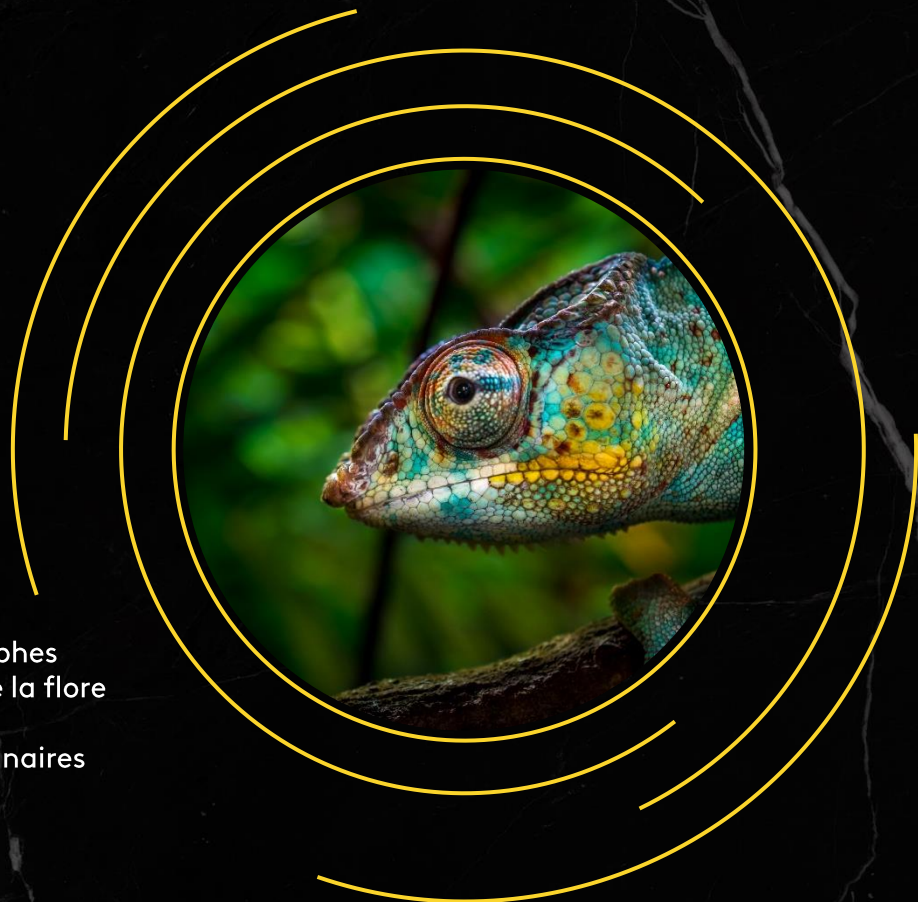

 NATIONAL
GEOGRAPHIC

WILD

www.francetvpub.fr

france•tvpublicité
Le monde change. La pub aussi.

WILD est LA chaîne sauvage par nature

Grâce au travail passionné des plus grands experts et photographes animaliers, la chaîne met en lumière la beauté de la faune et de la flore afin de sensibiliser les téléspectateurs à la fragilité de la nature. Elle est centrée autour de deux piliers : les séries d'experts vétérinaires et les documentaires animaliers grandioses aux images époustouflantes.

CÉSAR MILLAN

César vient en aide à Suzy, une maîtresse épuisée et victime d'un traumatisme, qui ne sait plus quoi faire avec ses trois chiens Izabella, Kaine et Tricky. Leur instinct primaire les pousse à s'engager dans de violentes batailles qui risquent en permanence de se terminer par la mort d'un chien ou une visite aux urgences pour Suzy.

DERNIERS GÉANTS

Cyril et son équipe de réalisateurs intrépides se lancent dans une mission périlleuse visant à localiser, étudier et protéger les derniers poissons géants de la planète. Dans cette saison, vous suivrez nos aventuriers en Amazonie et dans le Grand Nord du Canada à la poursuite du Pirarucu, de l'esturgeon blanc, et du Piraiba.

SNAKES IN THE CITY

Pour cette nouvelle saison, Simon et Sioux, nos deux chasseurs de serpents intrépides, traquent certaines des espèces les plus létales d'un bout à l'autre de la ville, avant de les relâcher ensuite dans leur habitat naturel. Entre de redoutables cobras des forêts qui s'invitent à un mariage, de gigantesques pythons qui couvent leurs œufs ou de mortels mambas noirs tapis à l'intérieur des plafonds, aucun problème reptilien n'est trop grand pour eux !