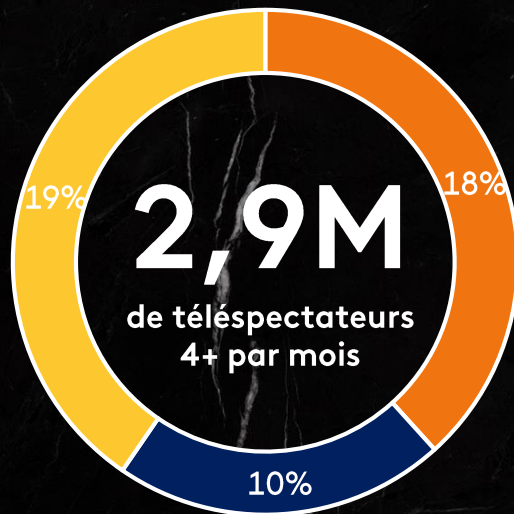

 NATIONAL
GEOGRAPHIC

WILD

www.francetvpub.fr

france•tvpublicité
Le monde change. La pub aussi.

WILD est LA chaîne sauvage par nature

Grâce au travail passionné des plus grands experts et photographes animaliers, la chaîne met en lumière la beauté de la faune et de la flore afin de sensibiliser les téléspectateurs à la fragilité de la nature. Elle est centrée autour de deux piliers : les séries d'experts vétérinaires et les documentaires animaliers grandioses aux images époustouflantes.

5ÈME CHAÎNE DÉCOUVERTE AUPRÈS DES 25-49 ANS

53%

47%

■ ICSP+

■ FRDA - 50 ans

■ 25-49

La chaîne enregistre une
couverture mensuelle en hausse
depuis un an.
Des audiences en hausse sur la
FRDA<50 (+5% vs V43)

LES PROGRAMMES PHARES

CÉSAR MILLAN

César vient en aide à Suzy, une maîtresse épuisée et victime d'un traumatisme, qui ne sait plus quoi faire avec ses trois chiens Izabella, Kaine et Tricky. Leur instinct primaire les pousse à s'engager dans de violentes batailles qui risquent en permanence de se terminer par la mort d'un chien ou une visite aux urgences pour Suzy.