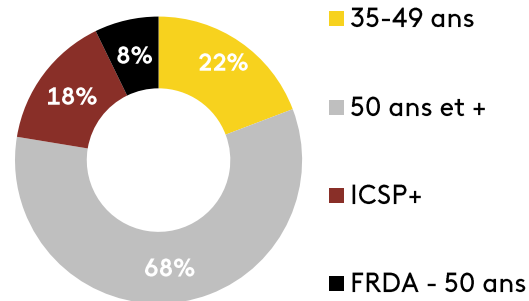

3,7M de téléspectateurs chaque mois

1^{ère} CHAÎNE DÉCOUVERTE*

FORTE AFFINITÉ SUR LES HOMMES (ind.135) ET LES 50 ANS ET + (ind.153)

Sources : MédiamatThématik V37 / Audience Globale / Couv base 4+ / Profil par âge base 4+, par catégorie base 15+ / Affinité et sexe base 15+
*Couverture mensuelle 4+, base chaînes payantes découverte

france•tvpublicité

NATIONAL GEOGRAPHIC, LA CHAÎNE DE LA DÉCOUVERTE

THE HOT ZONE

The Hot Zone livre le récit terrifiant de l'arrivée d'Ebola sur le sol américain. Lorsque le virus meurtrier est découvert chez des chimpanzés en 1989, aucun remède connu n'existe. Nancy Jaax, une héroïque vétérinaire de l'armée américaine, collabore avec une équipe secrète du SWAT américain et prend des risques inouïs afin d'enrayer l'épidémie.

LOST TREASURES STUNT

Empires d'or et villes déchues, mondes souterrains mythiques et tombes de rois. Tous réputés perdus pour toujours, jusqu'à maintenant. Cette programmation inédite de 10 épisodes revient sur les mystères des plus grands trésors du monde. Des Mayas aux Pharaons en passant par Pompéi, 5 dimanches chargés d'histoire. Diffusion à partir d'octobre 2019.