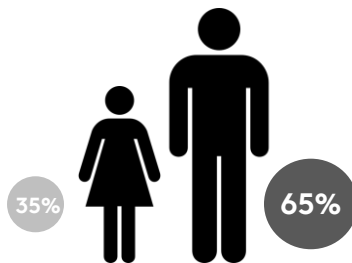

3,7M de téléspectateurs chaque mois

1^{ère} CHAÎNE DÉCOUVERTE*

FORTE AFFINITÉ SUR LES HOMMES (ind.135) ET LES 50 ANS ET + (ind.153)

Sources : MédiamatThématik V37 / Audience Globale / Couv base 4+ / Profil par âge base 4+, par catégorie base 15+ / Affinité et sexe base 15+
*Couverture mensuelle 4+, base chaînes payantes découverte

france•tvpublicité

NATIONAL GEOGRAPHIC, LA CHAÎNE DE LA DÉCOUVERTE

THE HOT ZONE

The Hot Zone livre le récit terrifiant de l'arrivée d'Ebola sur le sol américain. Lorsque le virus meurtrier est découvert chez des chimpanzés en 1989, aucun remède connu n'existe. Nancy Jaax, une héroïque vétérinaire de l'armée américaine, collabore avec une équipe secrète du SWAT américain et prend des risques inouïs afin d'enrayer l'épidémie.