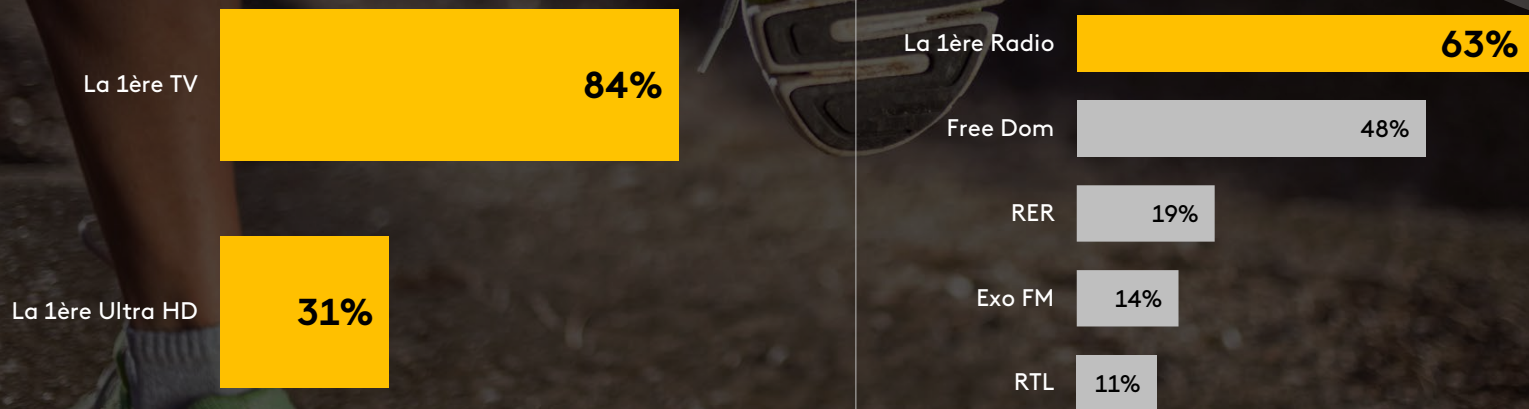

# GRAND RAID

Passion sport

**86%<sup>(1)</sup> des Réunionnais ont suivi l'édition 2022**  
→ 83% d'entre eux sur au moins 1 support de Réunion la 1<sup>ère</sup>

Et avec assiduité sur... <sup>(2)</sup>