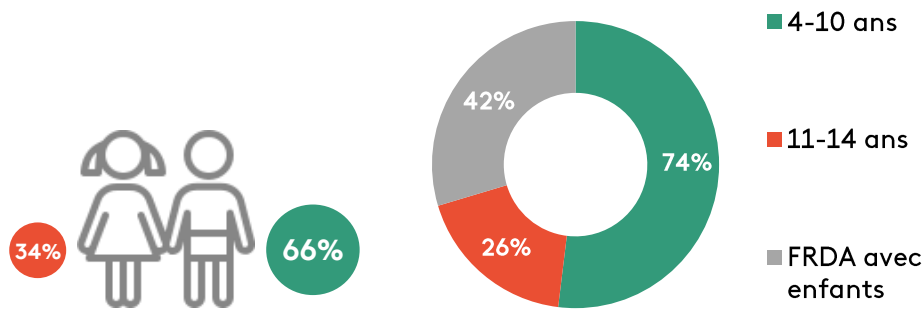

2M de téléspectateurs
chaque mois

12 FILMS PAR SEMAINE

FORTE AFFINITÉ SUR LES GARÇONS (**ind.448**)
ET LES FRDA AVEC ENFANTS (**ind.325**)

+9,3 pts SUR LES FILLES 4-14 ANS (PROFIL VS V34)

Source : MédiamatThématique V36 / Audience Globale / Couv base 4+, seuil de vision 10s / Evolution vs vague 34 / Profil base 4-14 ans (sauf FRDA avec enfants, base 15+) / Affinité base 4+ (sauf FRDA avec enfants, base 15+)