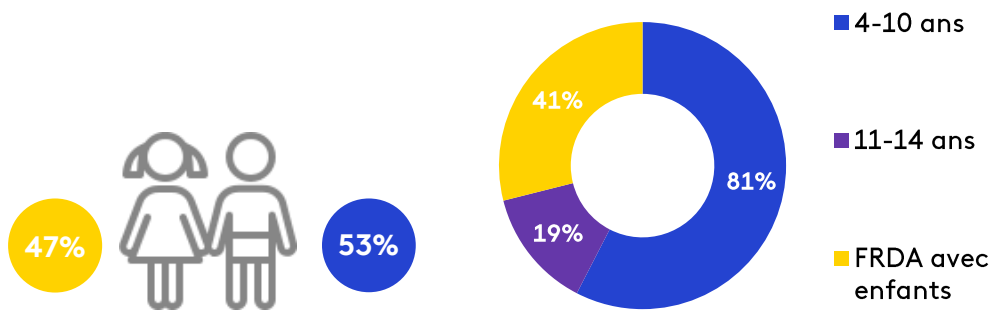

3,3M de téléspectateurs
chaque mois

3^{ème} CHAÎNE JEUNESSE (AUPRÈS DES 4-14 ANS)

FORTE AFFINITÉ SUR LES 4-10 ANS (**ind.465**)
ET LES FRDA AVEC ENFANTS (**ind.306**)

+9,7 pts SUR LES FILLES (PROFIL VS V34)

Source : MédiamatThématic V36 / Audience Globale / Couv base 4+, seuil de vision 10s / Evolution vs vague 34 / Profil base 4-14 ans (sauf FRDA avec enfants, base 15+) / Affinité base 4+ (sauf FRDA avec enfants, base 15+)