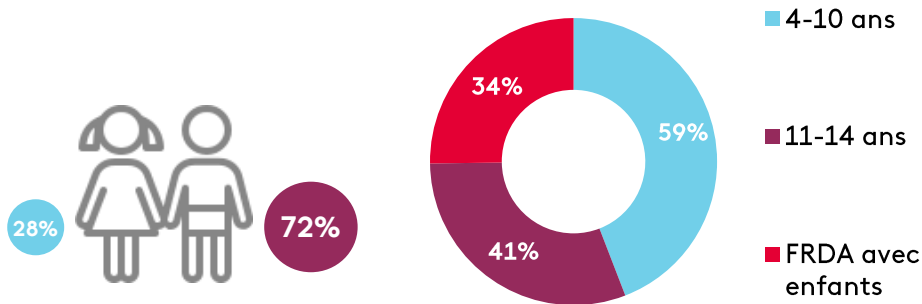

2,1M de téléspectateurs
chaque mois

2ème CHAÎNE AUPRÈS DES GARÇONS 4-14 ANS

FORTE AFFINITÉ SUR LES GARÇONS 4-14 ANS (**ind.639**)
ET LES 11-14 ANS (**ind.522**)

+46% SUR LES FILLES 4-14 ANS

Source : MédiamatThématic V36 / Audience Globale / Couv base 4+, seuil de vision 10s / Evolution vs vague 34 / Profil base 4-14 ans (sauf FRDA avec enfants, base 15+) / Affinité base 4+ (sauf FRDA avec enfants, base 15+)

france.tvpublicité

CARTOON NETWORK, LA CHAÎNE DES DRÔLES DE SUPER-HÉROS

Summer Camp Island © Cartoon Network

LA COLO MAGIQUE

Oscar et Hérissone viennent passer leurs vacances à la Colo Magique, une île où les extraterrestres existent, les chevaux sont en fait des licornes, des monstres vivent sous les lits et les animateurs sont des sorciers !

Craig of the Creek © Cartoon Network

CRAIG DE LA CRIQUE

Tous les après-midis, Craig, Kelsey et J.P. se retrouvent à la crique, le terrain de jeux préférés de beaucoup d'enfants. Laissant libre cours à leur imagination, Craig et ses amis vont vivre d'extraordinaires aventures entre les cabanes dans les arbres, les rivalités des tribus sauvages et les chasses aux trésors.