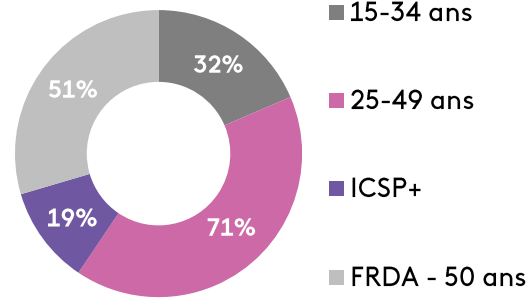

**1M téléspectateurs
chaque mois**

FORTE AFFINITÉ SUR LES FRDA – 50 ANS (ind.253)
ET LES 35-49 ANS (ind.207)

+44 % SUR LES 25-49 ANS

Source : Médiamat Thématic V36 / Audience Globale / Couv base 4+ / Evolution vs vague 35 / Profil par âge base 4+, par catégorie base 15+ / Affinité et sexe base 15+

france.tvpublicité

E!, LA CHAÎNE DE LA POP CULTURE

© E! Entertainment

VERY CAVALLARI

Cette série documentaire suit la vie de Kristin Cavallari, participante de l'émission de télé-réalité The Hills, épouse de Jay Cutler, joueur de la NFL, et femme d'affaires. Dans cette 2^{ème} saison, Kristin ouvre le magasin phare de sa ligne de bijoux baptisée « Uncommon James ». Entre sa famille et son équipe jeune et sexy, la vie de Kristin est plus animée et divertissante que jamais.

DISTRIBUTION : 

© E! Entertainment

L'INCROYABLE FAMILLE KARDASHIAN

Kim Kardashian et sa famille reviennent pour une 16^{ème} saison de L'Incroyable Famille Kardashian ! Cette saison suivra tout particulièrement la relation de Kim et Kanye qui se préparent à accueillir leur quatrième enfant grâce à une mère porteuse. Khloé se consacre corps et âmes à la petite True, tandis que Scott Disick et Kourtney s'efforcent de mettre leurs conflits de côté pour élever leurs trois enfants. Cette année, les Kardashian sont plus soudés que jamais et prouvent encore une fois que la famille est plus forte que tout.