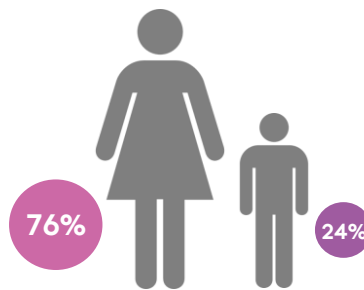

**1M téléspectateurs
chaque mois**

FORTE AFFINITÉ SUR LES FRDA – 50 ANS (ind.253)
ET LES 35-49 ANS (ind.207)

+44 % SUR LES 25-49 ANS

Source : Médiamat Thématic V36 / Audience Globale / Couv base 4+ / Evolution vs vague 35 / Profil par âge base 4+, par catégorie base 15+ / Affinité et sexe base 15+

france.tvpublicité

E!, LA CHAÎNE DE LA POP CULTURE

© E! Entertainment

VERY CAVALLARI

Cette série documentaire suit la vie de Kristin Cavallari, participante de l'émission de télé-réalité The Hills, épouse de Jay Cutler, joueur de la NFL, et femme d'affaires. Dans cette 2^{ème} saison, Kristin ouvre le magasin phare de sa ligne de bijoux baptisée « Uncommon James ». Entre sa famille et son équipe jeune et sexy, la vie de Kristin est plus animée et divertissante que jamais.

DISTRIBUTION : 

© E! Entertainment

L'INCROYABLE FAMILLE KARDASHIAN

Kim Kardashian et sa famille reviennent pour une 16^{ème} saison de L'Incroyable Famille Kardashian ! Cette saison suivra tout particulièrement la relation de Kim et Kanye qui se préparent à accueillir leur quatrième enfant grâce à une mère porteuse. Khloé se consacre corps et âmes à la petite True, tandis que Scott Disick et Kourtney s'efforcent de mettre leurs conflits de côté pour élever leurs trois enfants. Cette année, les Kardashian sont plus soudés que jamais et prouvent encore une fois que la famille est plus forte que tout.