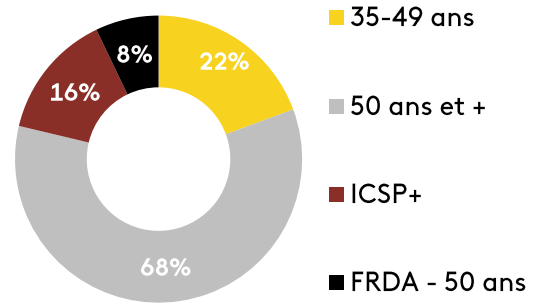

# 3,8M de téléspectateurs chaque mois

## 1<sup>ère</sup> CHAÎNE DÉCOUVERTE\*

### FORTE AFFINITÉ SUR LES HOMMES (ind.143) ET LES 50 ANS ET + (ind.153)

Sources : MédiamatThématique V36 / Audience Globale / Couv base 4+ / Profil par âge base 4+, par catégorie base 15+ / Affinité et sexe base 15+  
\*Couverture mensuelle 4+, base chaînes payantes découverte