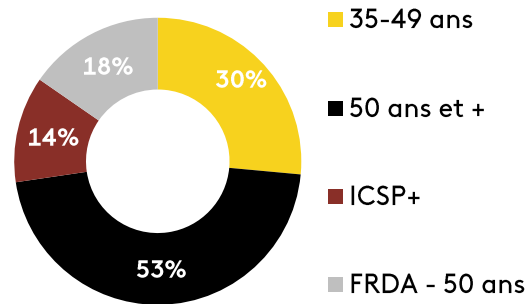

NATIONAL
GEOGRAPHIC

WILD

3,3M de téléspectateurs
chaque mois

2^{ème} CHAÎNE DÉCOUVERTE*

FORTE AFFINITÉ SUR LES HOMMES (ind.113)
ET LES 35-49 ANS (ind.130)

Source : Médiamat Thématic V36 / Audience Globale / Couv base 4+
Profil par âge base 4+, par catégorie base 15+ / Affinité et sexe base 15+
*Couverture mensuelle 4+, base chaînes payantes découverte