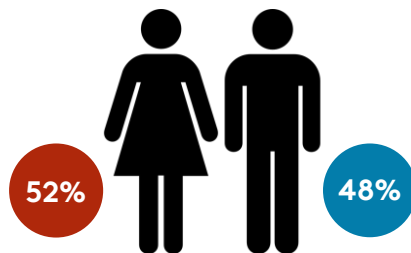

SYFY 1,8M de téléspectateurs chaque mois

+6% DE COUVERTURE MENSUELLE (VS V35)

FORTE AFFINITÉ SUR LES 50 ANS ET + (**ind.141**)
ET LES 35-49 ANS (**ind.107**)

+19 % SUR LES 50 ANS ET +

Source : Médiamat Thématic V36 / Audience Globale / Couv base 4+ / Evolution vs vague 35 / Profil par âge base 4+, par catégorie base 15+ / Affinité et sexe base 15+

france.tvpublicité

SYFY, LA CHAÎNE DE LA SCIENCE-FICTION

© BBC 2005 - 2006

DOCTOR WHO SAISONS 1 À 4

Partez à l'aventure à travers le temps et l'espace avec le Docteur et ses compagnons ! À bord de son vaisseau, le TARDIS (Temps À Relativité Dimensionnelle Inter-Spatiale), le Docteur voyage dans tout l'univers et toutes les époques afin de résoudre des mystères et de secourir des individus en danger, et va jusqu'à sauver l'humanité toute entière de terribles menaces.

DISTRIBUTION : 

© Warner Bros. Entertainment Inc

KRYPTON

Découvrez l'histoire derrière la légende ! Sur Krypton, le grand-père de Superman, Seg-El, alors dans la vingtaine, reçoit la visite surprenante d'Adam Strange. Ce dernier lui dévoile qu'il ne lui reste que peu de temps pour sauver sa famille d'un futur désastre, à savoir la destruction de leur monde. Le personnage de Seg-El va alors devoir choisir entre sauvegarder les siens ou laisser le destin suivre son cours pour que Superman puisse devenir le héros qu'il est aujourd'hui.