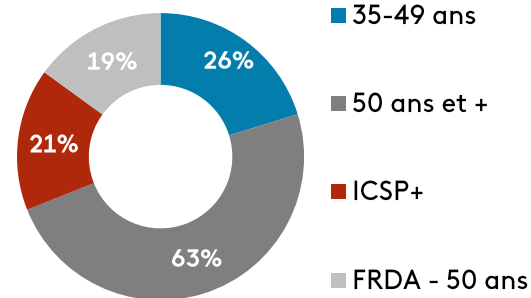

SYFY 1,8M de téléspectateurs chaque mois

+6% DE COUVERTURE MENSUELLE (VS V35)

FORTE AFFINITÉ SUR LES 50 ANS ET + (**ind.141**)
ET LES 35-49 ANS (**ind.107**)

+19 % SUR LES 50 ANS ET +

Source : Médiamat Thématic V36 / Audience Globale / Couv base 4+ / Evolution vs vague 35 / Profil par âge base 4+, par catégorie base 15+ / Affinité et sexe base 15+

france.tvpublicité

SYFY, LA CHAÎNE DE LA SCIENCE-FICTION

© BBC 2005 - 2006

DOCTOR WHO SAISONS 1 À 4

Partez à l'aventure à travers le temps et l'espace avec le Docteur et ses compagnons ! À bord de son vaisseau, le TARDIS (Temps À Relativité Dimensionnelle Inter-Spatiale), le Docteur voyage dans tout l'univers et toutes les époques afin de résoudre des mystères et de secourir des individus en danger, et va jusqu'à sauver l'humanité toute entière de terribles menaces.

DISTRIBUTION : 

© Warner Bros. Entertainment Inc

KRYPTON

Découvrez l'histoire derrière la légende ! Sur Krypton, le grand-père de Superman, Seg-El, alors dans la vingtaine, reçoit la visite surprenante d'Adam Strange. Ce dernier lui dévoile qu'il ne lui reste que peu de temps pour sauver sa famille d'un futur désastre, à savoir la destruction de leur monde. Le personnage de Seg-El va alors devoir choisir entre sauvegarder les siens ou laisser le destin suivre son cours pour que Superman puisse devenir le héros qu'il est aujourd'hui.