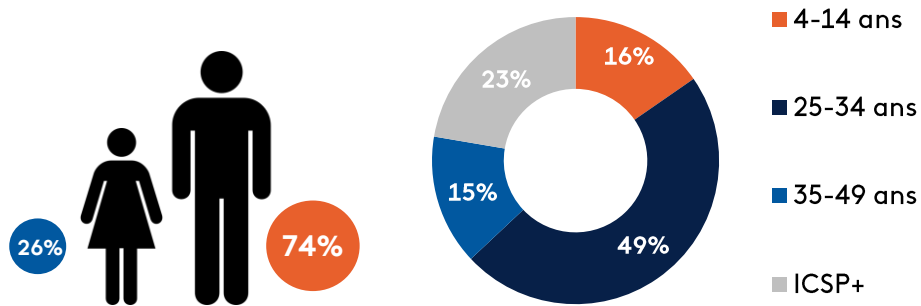

TOONAMI

**2,5M** de téléspectateurs  
chaque mois

**5<sup>ème</sup>** CHAÎNE PAYANTE (PDA HOMMES 25-49 ANS)

**FORTE AFFINITÉ** SUR LES iCSP+ (**ind.108**)  
ET LES HOMMES 25-49 ANS (**ind.280**)

CHAÎNE MESURÉE POUR LA **1<sup>ère</sup>** FOIS SUR LA V36

Source : Médiamat Thématic V36 / Audience Globale / Couv base 4+ / Profil par âge base 4+, iCSP+ base 15+ / Affinité et sexe base 15+

france•tvpublicité