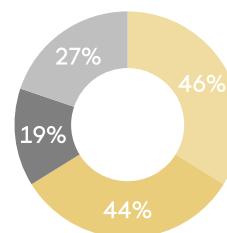

WARNER TV ÉMOTIONS EN SÉRIES

©Turner 2018. ALL RIGHTS RESERVED..

ANIMAL KINGDOM
EXCLUSIVITÉ - SAISON 3

DISTRIBUTION **CANAL**

Médiamat Thématik – évolution vs V34

Audience ¼ d'heure moyen

Profil : base 4+ âge, 15+ catégorie

*Classement chaînes séries hors chaînes gratuites et TNT

3,4M DE TÉLÉSPECTATEURS

4+ en moyenne chaque mois

3^{ÈME} chaîne de séries sur les 25-49ans et les FRDA-50ans*

15^{ÈME} place sur les FRDA-50ans et 21^{ÈME} sur les 25-49 ans