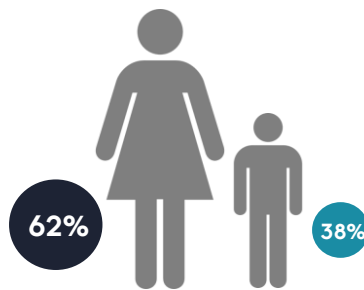

# 3,1M de téléspectateurs chaque mois

**1<sup>ère</sup>** CHAÎNE SÉRIE AUPRÈS DES FRDA – 50 ANS\*

**FORTE AFFINITÉ** SUR LES 35-49 ANS (**ind.171**)  
ET LES FRDA - 50 ANS (**ind.165**)

**+30 %** SUR LES FRDA – 50 ANS

Source : Médiamat Thématic V36 / Audience Globale / Couv base 4+ / Evolution vs vague 35 / Profil par âge base 4+, par catégorie base 15+ / Affinité et sexe base 15+  
\*Univers chaînes séries payantes

## THE DETOUR SAISON 4 - EXCLUSIVITÉ

Sur les routes des États Unis, la famille Parker s'apprête à vivre l'aventure de leur vie mais quelques embûches vont faire prendre à leur voyage une toute autre tournure...