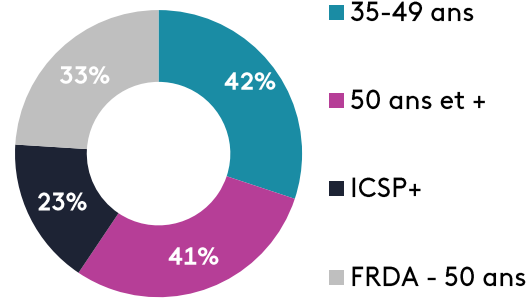

# 3,1M de téléspectateurs chaque mois

**1<sup>ère</sup>** CHAÎNE SÉRIE AUPRÈS DES FRDA – 50 ANS\*

**FORTE AFFINITÉ** SUR LES 35-49 ANS (**ind.171**)  
ET LES FRDA - 50 ANS (**ind.165**)

**+30 %** SUR LES FRDA – 50 ANS

Source : Médiamat Thématic V36 / Audience Globale / Couv base 4+ / Evolution vs vague 35 / Profil par âge base 4+, par catégorie base 15+ / Affinité et sexe base 15+  
\*Univers chaînes séries payantes