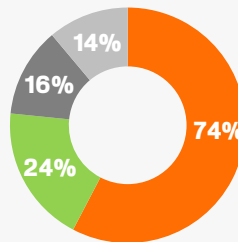

13^{ÈME} RUE

8^{ÈME} CHAÎNE THÉMATIQUE 4+

PROFILS SPÉCIFIQUES

Janvier 13 avril 2017

Shooter

LES SÉRIAL KILLER LES PLUS REDOUTABLES ET
LES PLUS GRANDS FLICS SONT SUR 13^{ÈME} RUE

De belles progressions sur la nouvelle vague 32 !

4,4M DE TÉLÉSPECTATEURS

4+ en moyenne chaque mois sur 13^{ÈME} RUE

+33% audience FDRA<50ans

12ème chaîne dans le ranking (+5 places)

+13% audience 25-59ans

16ème chaîne dans le ranking (+6 places)

■ 25-49 ans

■ 50 ans +

■ ICSP+

■ FRDA - 50 ans

SOURCE(S) : Médiamat thématik V32 (Couverture mensuelle 4+ SDV 10" - Profil AdhTM% par âge base 4+, Affinité et sexe base 15+) Evolution vs vague 31

Distribution :

13ÈME RUE, LA CHAÎNE DU THRILLER ET DES GRANDES SÉRIES POLICIÈRES