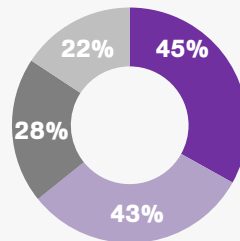

SYFY

13^{ÈME} CHAÎNE THÉMATIQUE 4+

SYFY, TOUTES LES HISTOIRES QUE VOUS AIMEZ AU-DELA DE L'IMAGINATION.

The Magicians S2

De belles progressions sur la nouvelle vague 32 !

4,8M DE TÉLÉSPECTATEURS

4+ en moyenne chaque mois sur SYFY

+33% audience FDRA<50ans

14ème chaîne dans le ranking (-2 places)

+4,3% audience 25-49ans

10ème chaîne dans le ranking (+4 places)

118 affinité 25-49 ans

- 25-49 ans
- 50 ans +
- ICSP+
- FRDA - 50 ans

SOURCE(S) : Médiamat thématik V32 (Couverture mensuelle 4+ SDV 10'' - Profil AdhTM% par âge base 4+, Affinité et sexe base 15+) Evolution vs vague 31