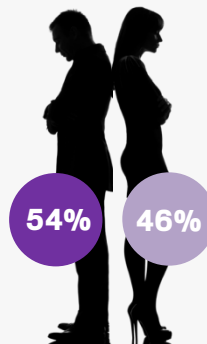

SYFY

13^{ÈME} CHAÎNE THÉMATIQUE 4+

SYFY, TOUTES LES HISTOIRES QUE VOUS AIMEZ AU-DELA DE L'IMAGINATION.

The Magicians S2

De belles progressions sur la nouvelle vague 32 !

4,8M DE TÉLÉSPECTATEURS

4+ en moyenne chaque mois sur SYFY

+33% audience FDRA<50ans

14ème chaîne dans le ranking (-2 places)

+4,3% audience 25-49ans

10ème chaîne dans le ranking (+4 places)

118 affinité 25-49 ans

- 25-49 ans
- 50 ans +
- ICSP+
- FRDA - 50 ans

SOURCE(S) : Médiamat thématik V32 (Couverture mensuelle 4+ SDV 10'' - Profil AdhTM% par âge base 4+, Affinité et sexe base 15+) Evolution vs vague 31