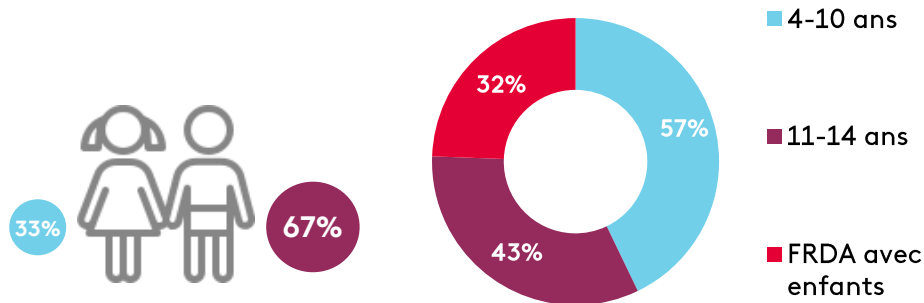

# 1,9M de téléspectateurs chaque mois

## 4<sup>ème</sup> CHAÎNE AUPRÈS DES 4-14 ANS

### FORTE AFFINITÉ SUR LES 11-14 ANS (ind.505) ET LES GARÇONS 4-14 ANS (ind.568)

### +30% SUR LES FILLES 4-14 ANS (VERSUS V35)

Source : MédiamatThématic V37 / Audience Globale / Couv base 4+, seuil de vision 10s / Evolution vs vague 35 / Profil base 4-14 ans (sauf FRDA avec enfants, base 15+) / Affinité base 4+ (sauf FRDA avec enfants, base 15+)