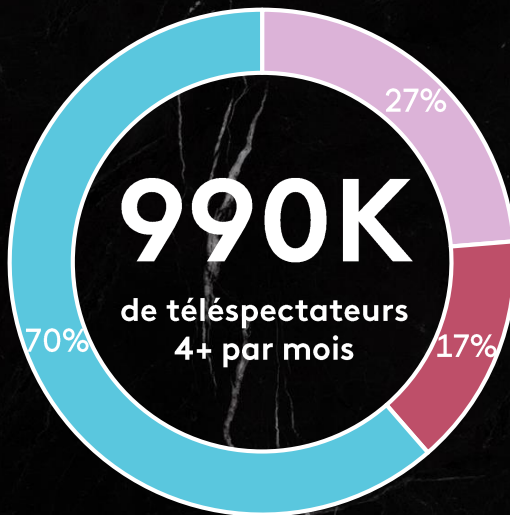

culte

fans

manga

animation

catch

Warner TV Next rassemble les plus grands super-héros de l'univers DC dont Batman et Superman, de l'animation japonaise comme Dragon Ball Super et My Hero Academia, et les méga stars de la ligue de catch américain AEW.

Et tous les soirs, rendez-vous avec le bloc Adult Swim où se côtoie le meilleur de l'animation US avec entre autre le phénomène Rick & Morty.

DANS LE TOP 15 EN AUDIENCE SUR LES HOMMES 25-49

18%

82%

■ ICSP+ ■ FRDA - 50 ans ■ 25-49

Une affinité très forte sur les
35-49 ans (ind.283) et les Hommes
(ind.169)

Également dans le top 20 des chaînes
les plus affinitaires sur les 25-49 ans

LES PROGRAMMES PHARES

RICK & MORTY

C'est la sixième saison, Rick et Morty sont de retour ! On les retrouve là où on les a laissés, dans un sale état et en galère. Vont-ils réussir à rattraper le coup pour de nouvelles aventures ? Ou bien seront-ils emportés par un océan de pisse ? Va savoir... ! De la pisse ! Des moments en famille ! Des complots ! Quelques dinosaures ! Toujours plus de pisse ! Encore une saison de ta série préférée à ne pas manquer.

AEW DYNAMITE

Dynamite est le show hebdomadaire de la ligue de catch AEW qui regroupe l'élite de cette discipline. En France, elle est diffusée sur Warner TV Next tous les mardis soir à 20h55. Il est commenté par Norbert Feuillan et le Doc' Alain Mistrangelo.