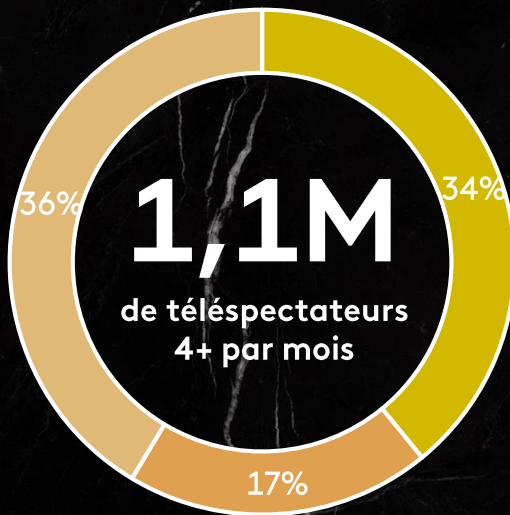

THE RESIDENT

france.tv publicit 
Le monde change. La pub aussi.

www.francetvpub.fr

est LA chaîne des émotions en série

émotion

séries

stars

cinéma

Warner TV, c'est la chaîne des fans de séries !

Drame, action, comédie, frisson : Warner TV offre à tout moment des émotions en séries. La chaîne propose des séries premiums inédites, du grand spectacle, des créations originales, des séries iconiques pour tout bon sériephile et les meilleurs blockbusters du cinéma américain.

DANS LE TOP 10 EN AFFINITÉ SUR LES ICSP+

42%

58%

Une chaîne très affinitaire sur les
35-49 ans (ind. 138)

■ ICSP+ ■ FRDA - 50 ans ■ 25-49

LES PROGRAMMES PHARES

MIRACLE WORKERS SAISON 4

Dans un monde postapocalyptique, un guerrier de La Désolation et une impitoyable seigneur de guerre se retrouvent face au plus grand cauchemar dystopique qui soit: s'installer dans une banlieue résidentielle. Avec l'aide d'un vendeur de camelote à la mentalité douteuse, ils vont devoir s'adapter à leur nouvelle vie de jeunes mariés dans une petite ville tranquille.