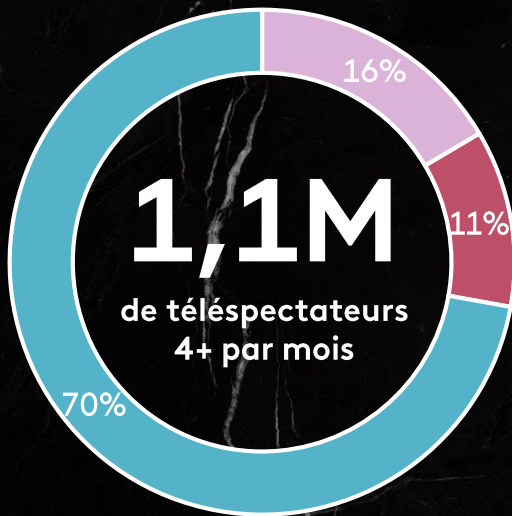

Et tous les soirs, rendez-vous avec le bloc Adult Swim où se côtoie le meilleur de l'animation US avec entre autre le phénomène Rick & Morty.

TOONAMI LEADER DE SON UNIVERS AUPRÈS DES 25-49 ANS

14%

86%

■ ICSP+

■ FRDA - 50 ans

■ 25-49

N°1 en en audience et DEI
sur 25-49 ans

Forte progression sur les
25-34 ans :

+2pts vs V41 et 35-49 :

+17pts vs V41

TOONAMI LES PROGRAMMES PHARES

BLACK CLOVER SAISON 3